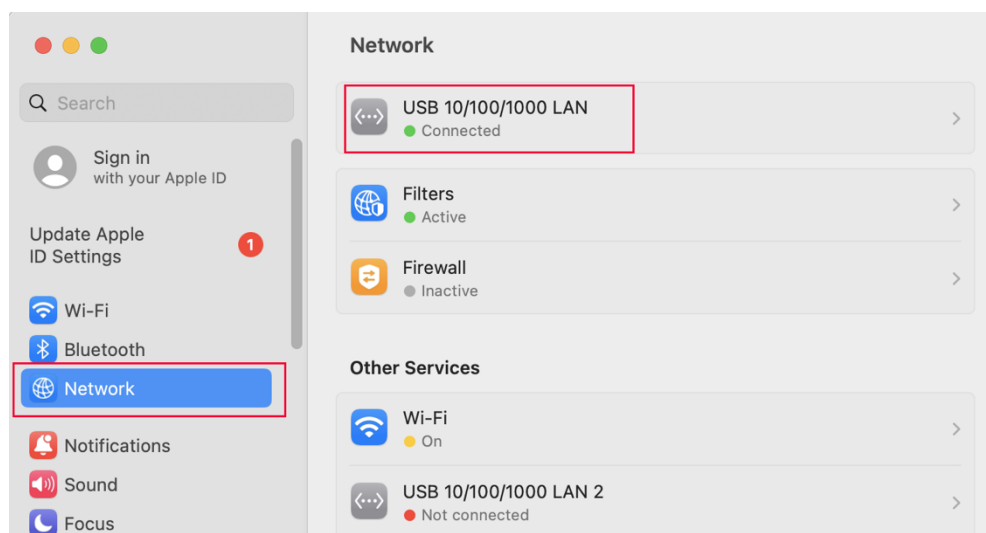

## מציאת מס' כרטיס רשת – mac במחשב מקינטוש

מסמך זה מתאר כיצד למצוא את מספר כרטיס הרשת - mac address במחשב מקינטוש הפועל עם מערכת הפעלה מגרסה 13 (ונטורה) ומעלה.

בחרו System Settings מתפריט התפוח:

בחלון הבא, בחרו Network בעמודה השמאלית ולחצו על יציאת ה usb lan כדי שניתן לראות באדום. השם יכול להשתנות בהתאם לסוג מתאם הרשת.