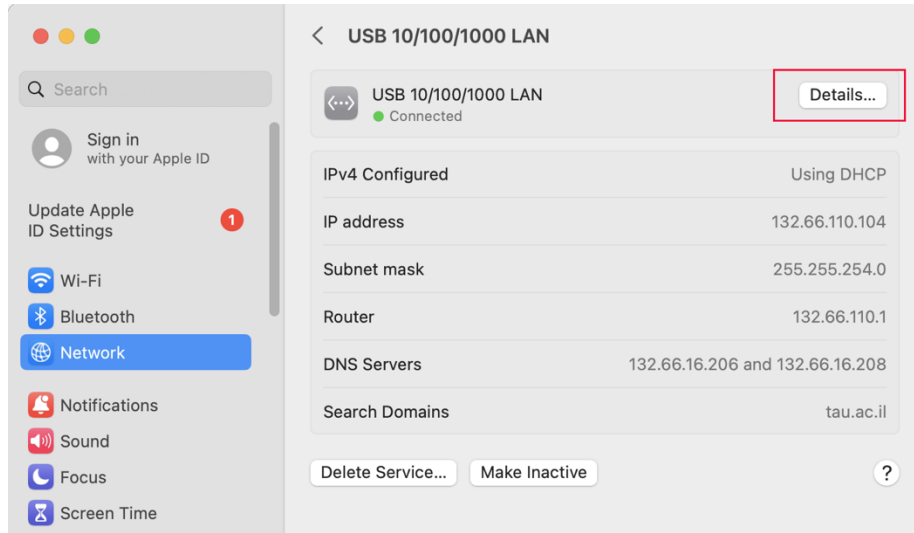

בחלון הבא לחצו על כפתור Details.